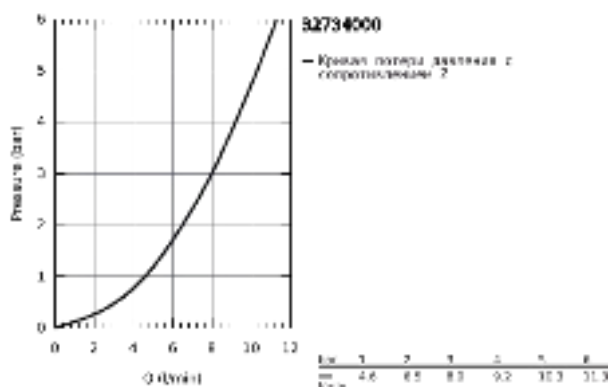

32 734 000 EUROECO СМЕСИТЕЛЬ ОДНОРЫЧАЖНЫЙ ДЛЯ РАКОВИНЫ, DN 15 РАЗМЕР S

ОПИСАНИЕ ПРОДУКТА

- Colour: хром
- монтаж на одно отверстие
- металлический рычаг
- GROHE SilkMove керамический картридж 35 мм
- GROHE Long-Life Finish - стойкое долговечное покрытие
- ограничитель потока 9 л/мин.
- система быстрого монтажа
- аэратор
- гладкий корпус
- гибкая подводка
- дополнительный ограничитель температуры (46 375 000)