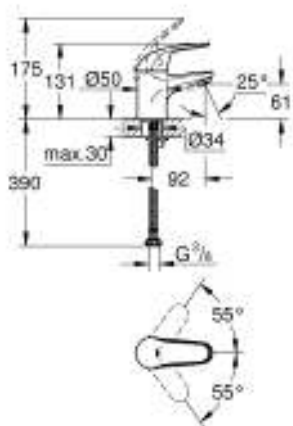

32 734 000 EUROECO СМЕСИТЕЛЬ ОДНОРЫЧАЖНЫЙ ДЛЯ РАКОВИНЫ, DN 15 РАЗМЕР S

ОПИСАНИЕ ПРОДУКТА

- Colour: хром
- монтаж на одно отверстие
- металлический рычаг
- GROHE SilkMove керамический картридж 35 мм
- GROHE Long-Life Finish - стойкое долговечное покрытие
- ограничитель потока 9 л/мин.
- система быстрого монтажа
- аэратор
- гладкий корпус
- гибкая подводка
- дополнительный ограничитель температуры (46 375 000)

32 734 000 EUROECO СМЕСИТЕЛЬ ОДНОРЫЧАЖНЫЙ ДЛЯ РАКОВИНЫ, DN 15 РАЗМЕР S

ЗАПАСНЫЕ ЧАСТИ , июля 2017 – now

- 1: Рычаг (Spare part-nr. 46644000)
- 2: Колпак (Spare part-nr. 46436000)
- 3: Винтовая стяжка (Spare part-nr. 46460000)
- 4: Картридж (Spare part-nr. 46374000)
- 5: Экономичный аэратор (Spare part-nr. 13951000)
- 6: Обратное резьбовое соединение (Spare part-nr. 46671000)
- 7: Ограничитель температуры (Spare part-nr. 46375000)*
- 8: Монтажный ключ (Spare part-nr. 19017000)*
- 9: Ключ (Spare part-nr. 19332000)*