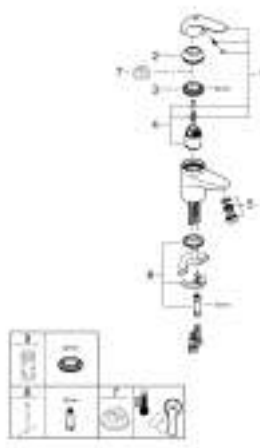

32 734 000 EUROECO СМЕСИТЕЛЬ ОДНОРЫЧАЖНЫЙ ДЛЯ РАКОВИНЫ, DN 15 РАЗМЕР S

ОПИСАНИЕ ПРОДУКТА

- Colour: хром
- монтаж на одно отверстие
- металлический рычаг
- GROHE SilkMove керамический картридж 35 мм
- GROHE Long-Life Finish - стойкое долговечное покрытие
- ограничитель потока 9 л/мин.
- система быстрого монтажа
- аэратор
- гладкий корпус
- гибкая подводка
- дополнительный ограничитель температуры (46 375 000)

32 734 000 EUROECO СМЕСИТЕЛЬ ОДНОРЫЧАЖНЫЙ ДЛЯ РАКОВИНЫ, DN 15 РАЗМЕР S

ЗАПАСНЫЕ ЧАСТИ , июля 2017 – now

- 1: Рычаг (Spare part-nr. 46644000)
- 2: Колпак (Spare part-nr. 46436000)
- 3: Винтовая стяжка (Spare part-nr. 46460000)
- 4: Картридж (Spare part-nr. 46374000)
- 5: Экономичный аэратор (Spare part-nr. 13951000)
- 6: Обратное резьбовое соединение (Spare part-nr. 46671000)
- 7: Ограничитель температуры (Spare part-nr. 46375000)*
- 8: Монтажный ключ (Spare part-nr. 19017000)*
- 9: Ключ (Spare part-nr. 19332000)*